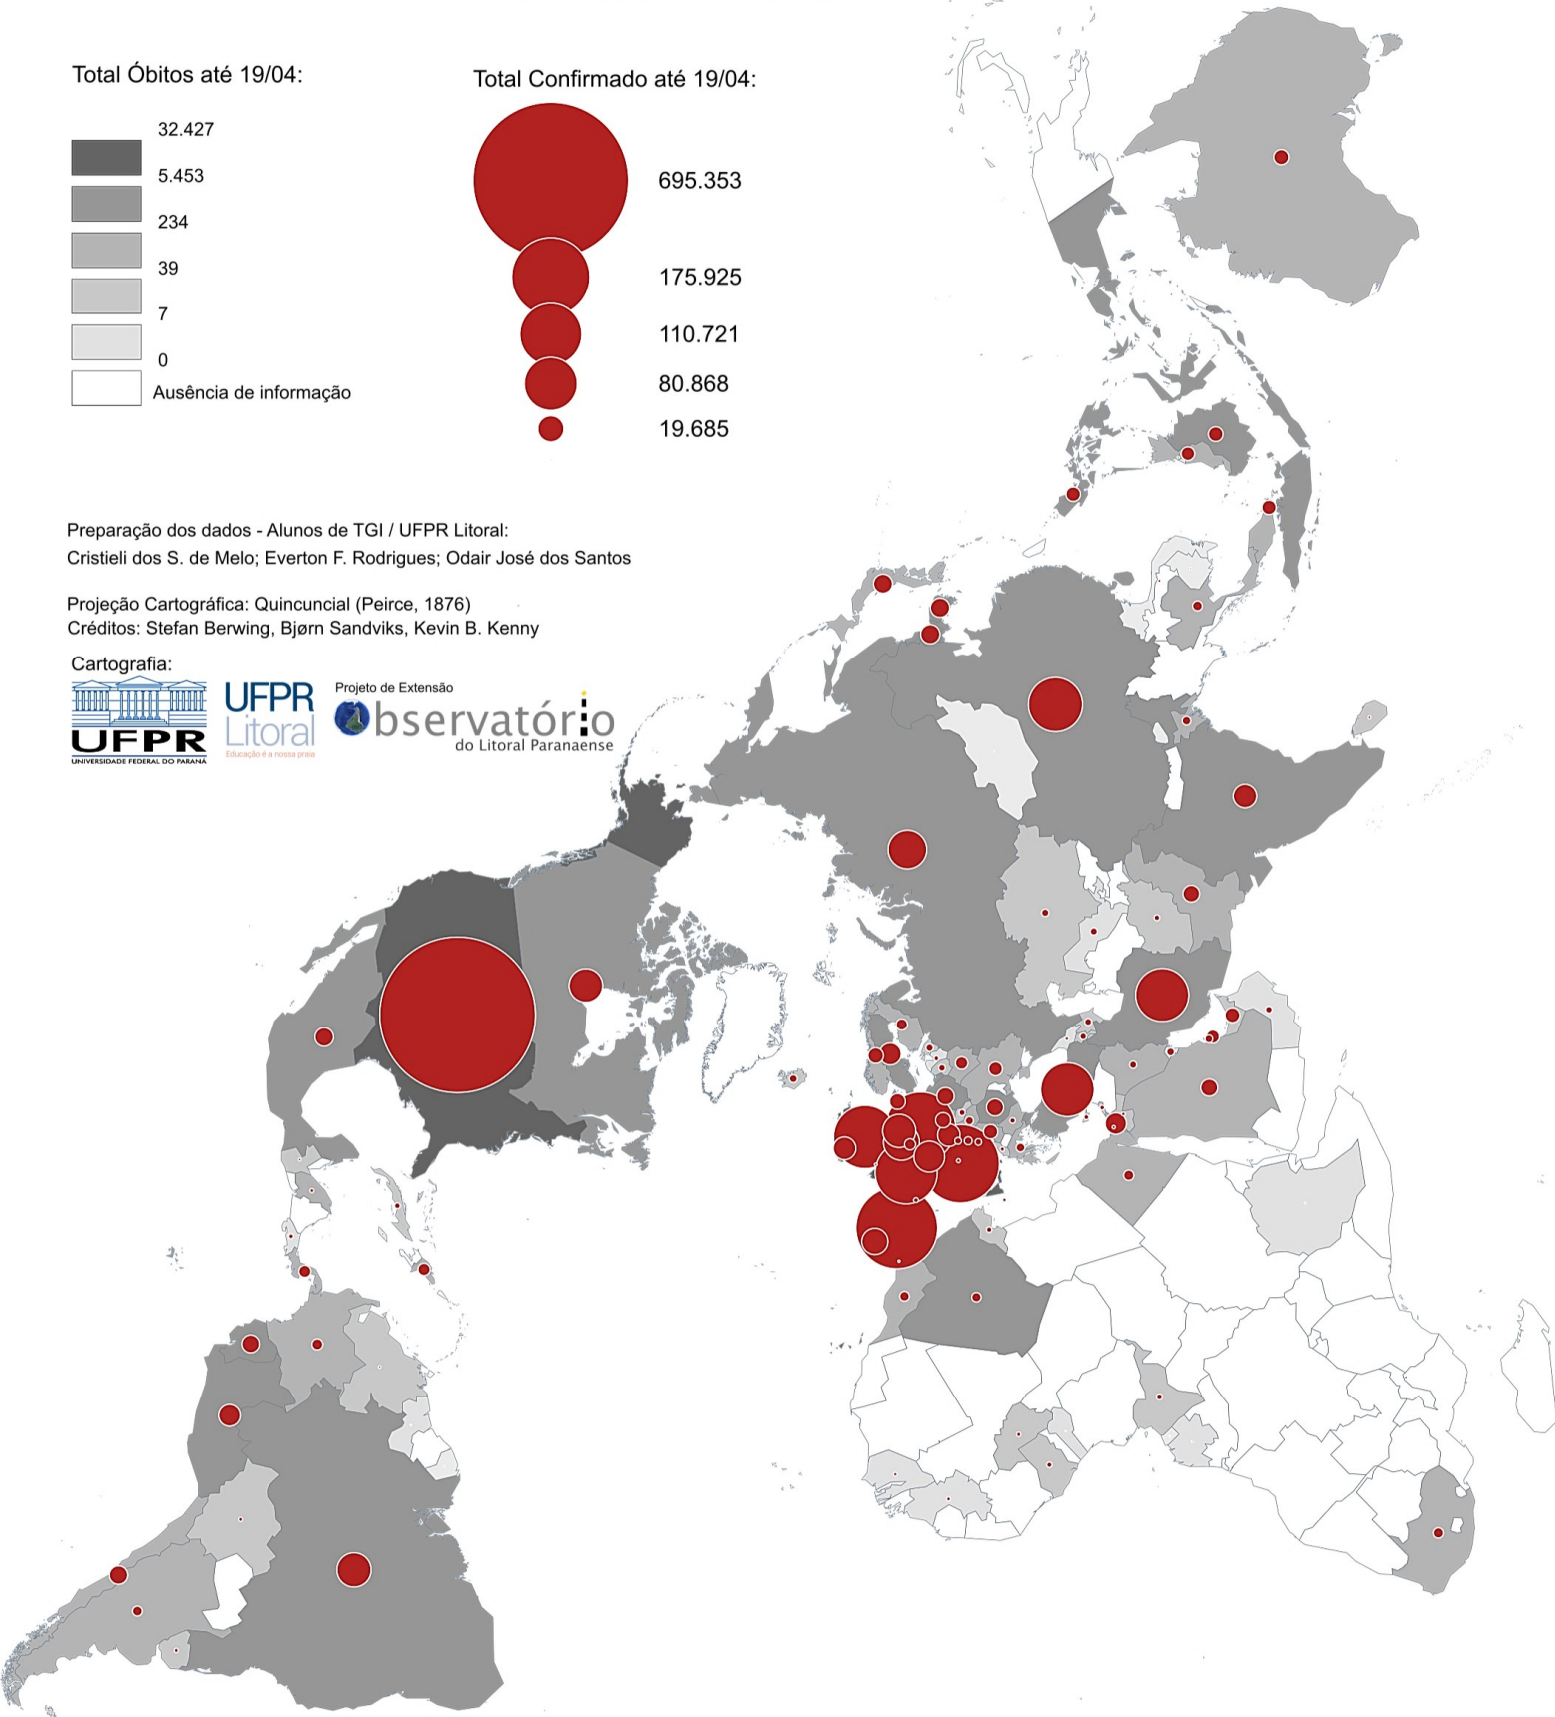

Coronavírus - Casos em Investigação no Mundo

Fonte: OMS - Organização Mundial de Saúde - Boletim 19/04/2020

Total Óbitos até 19/04:

Total Confirmado até 19/04:

Preparação dos dados - Alunos de TGI / UFPR Litoral:

Cristieli dos S. de Melo; Everton F. Rodrigues; Odair José dos Santos

Projeção Cartográfica: Quincuncial (Peirce, 1876)

Créditos: Stefan Berwing, Bjørn Sandviks, Kevin B. Kenny

Cartografia:

Projeto de Extensão

Coronavírus - Casos em Investigação no Mundo

Fonte: OMS - Organização Mundial de Saúde - Boletim 19/04/2020

Total Óbitos até 19/04:

Novos Casos em 19/04:

Preparação dos dados - Alunos de TGI / UFPR Litoral:
Cristieli dos S. de Melo; Everton F. Rodrigues; Odair José dos Santos

Projeção Cartográfica: Quincuncial (Peirce, 1876)
Créditos: Stefan Berwing, Bjørn Sandviks, Kevin B. Kenny

Cartografia:

Projeto de Extensão