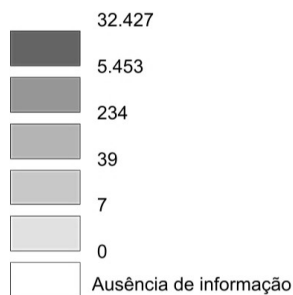

Coronavírus - Casos em Investigação no Mundo

Fonte: OMS - Organização Mundial de Saúde - Boletim 19/04/2020

Total Óbitos até 19/04:

Total Confirmado até 19/04:

Preparação dos dados - Alunos de TGI / UFPR Litoral:

Cristieli dos S. de Melo; Everton F. Rodrigues; Odair José dos Santos

Projeção Cartográfica: Quincuncial (Peirce, 1876)

Créditos: Stefan Berwing, Bjørn Sandviks, Kevin B. Kenny

Cartografia:

Projeto de Extensão

Coronavírus - Casos em Investigação no Mundo

Fonte: OMS - Organização Mundial de Saúde - Boletim 19/04/2020

Total Óbitos até 19/04:

Novos Casos em 19/04:

Preparação dos dados - Alunos de TGI / UFPR Litoral:
Cristieli dos S. de Melo; Everton F. Rodrigues; Odair José dos Santos