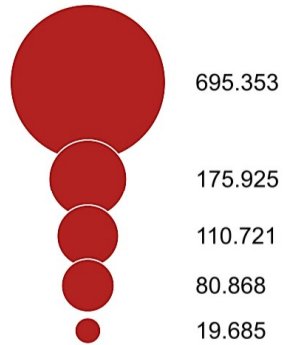

Coronavírus - Casos em Investigação no Mundo

Fonte: OMS - Organização Mundial de Saúde - Boletim 19/04/2020

Total Óbitos até 19/04:

Total Confirmado até 19/04:

Preparação dos dados - Alunos de TGI / UFPR Litoral: