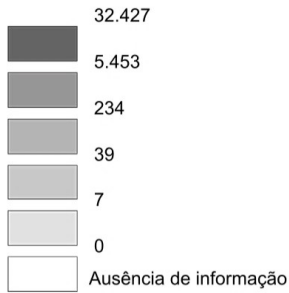

Coronavírus - Casos em Investigação no Mundo

Fonte: OMS - Organização Mundial de Saúde - Boletim 19/04/2020

Total Óbitos até 19/04:

Total Confirmado até 19/04:

Preparação dos dados - Alunos de TGI / UFPR Litoral: