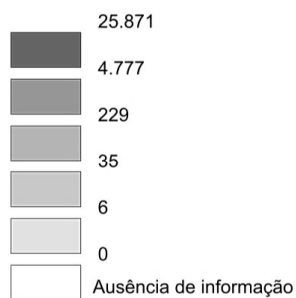

# Coronavírus - Casos em Investigação no Mundo

Fonte: OMS - Organização Mundial de Saúde - Boletim 16/04/2020

Total Óbitos até 16/04:

Novos Casos em 16/04:

Preparação dos dados - Alunos de TGI / UFPR Litoral:

Cristieli dos S. de Melo; Everton F. Rodrigues; Odair José dos Santos

Projeção Cartográfica: Quincuncial (Peirce, 1876)

Créditos: Stefan Berwing, Bjørn Sandviks, Kevin B. Kenny

Cartografia:

Projeto de Extensão

# Coronavírus - Casos em Investigação no Mundo

Fonte: OMS - Organização Mundial de Saúde - Boletim 16/04/2020

Total Óbitos até 16/04:

Total Confirmados até 16/04:

Preparação dos dados - Alunos de TGI / UFPR Litoral:  
Cristieli dos S. de Melo; Everton F. Rodrigues; Odair José dos Santos