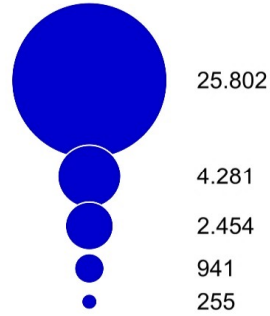

# Coronavírus - Casos em Investigação no Mundo

Fonte: OMS - Organização Mundial de Saúde - Boletim 16/04/2020

Total Óbitos até 16/04:

Novos Casos em 16/04:

Preparação dos dados - Alunos de TGI / UFPR Litoral: