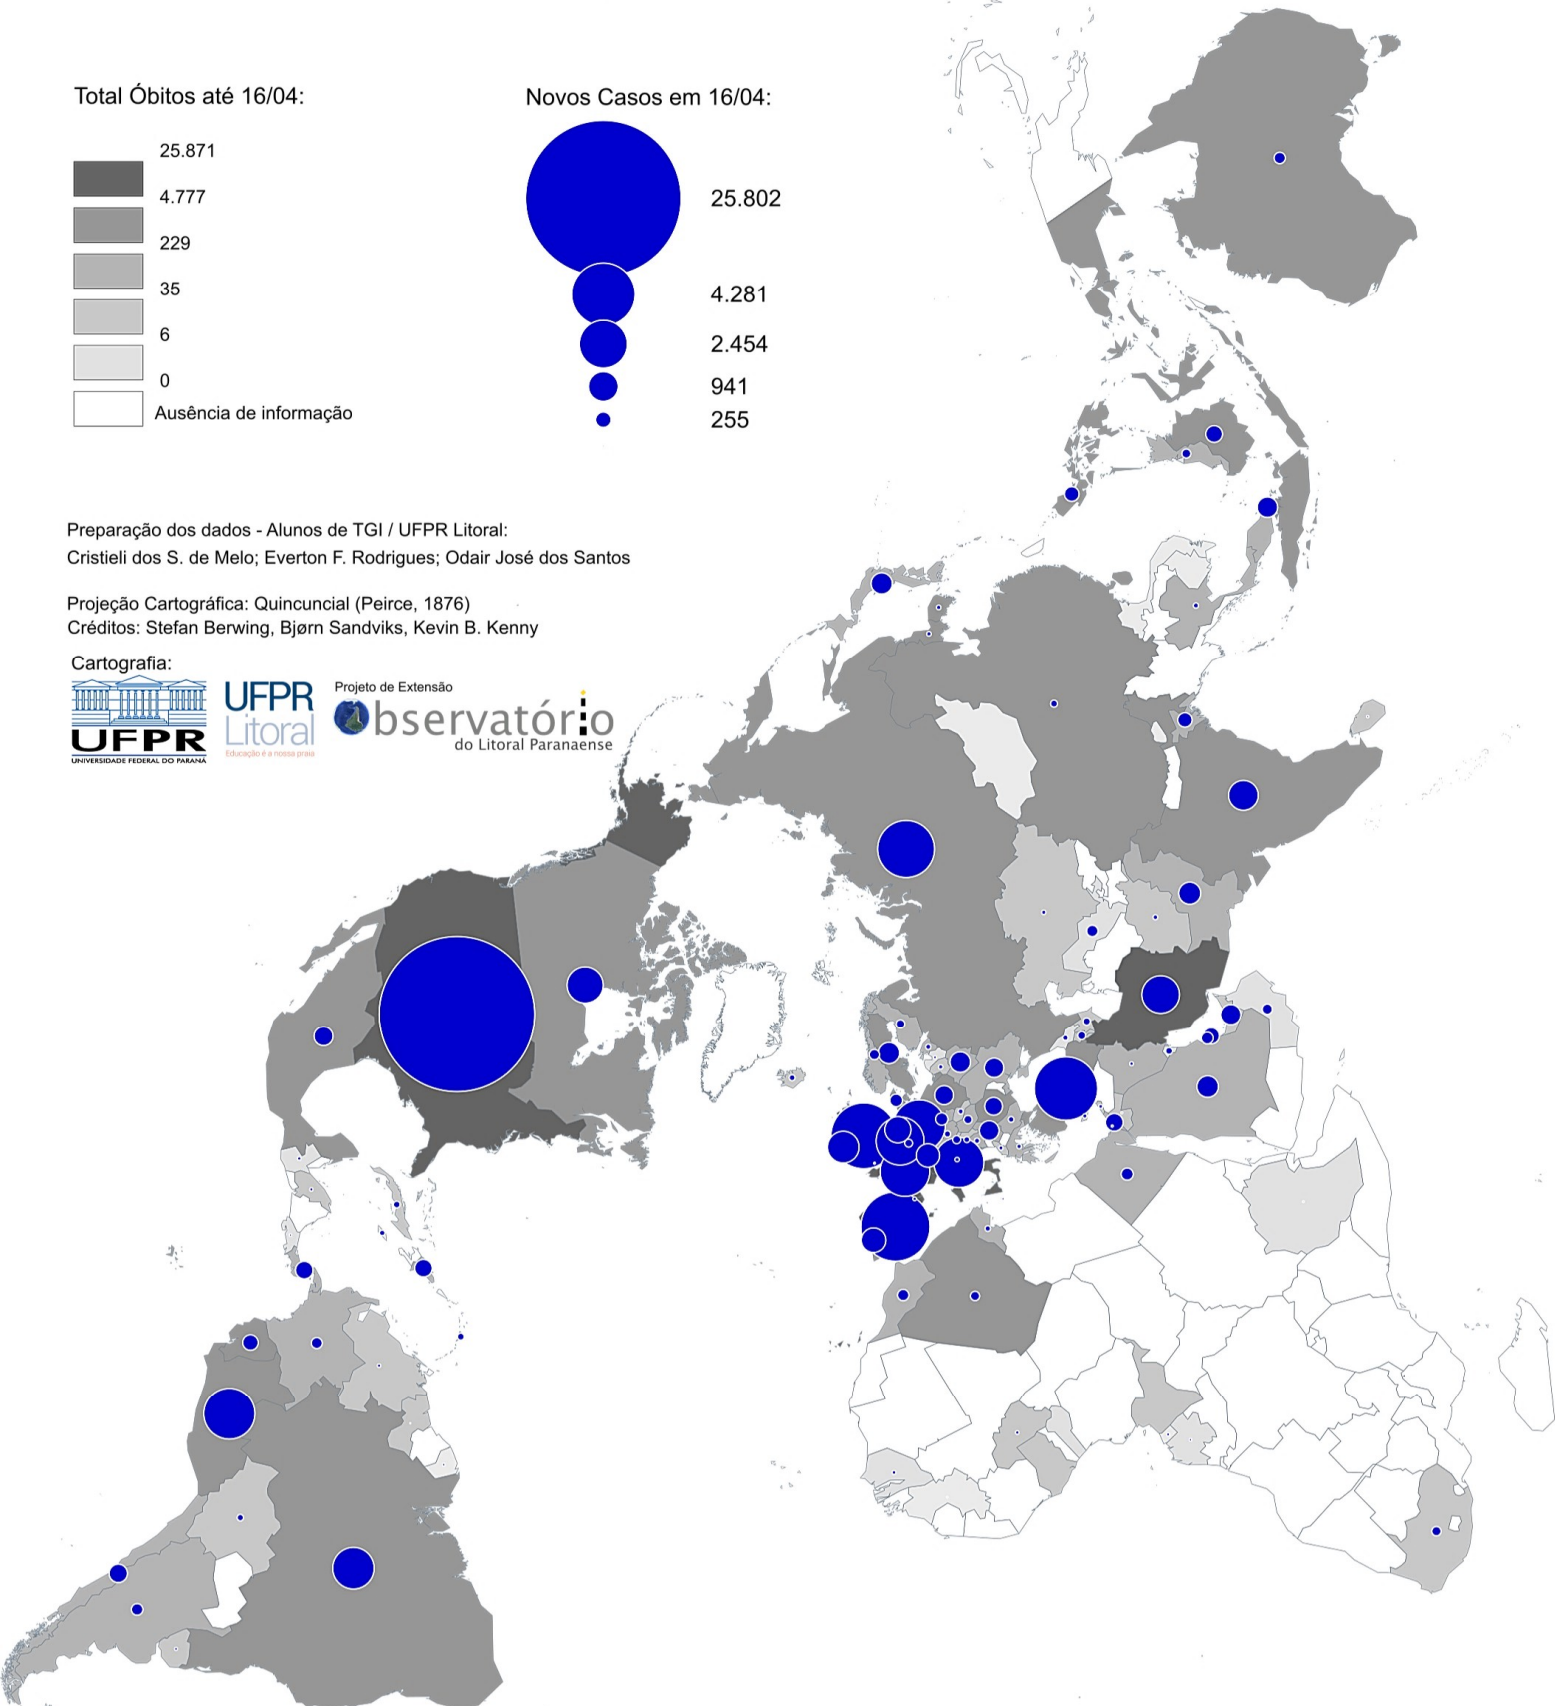

# Coronavírus - Casos em Investigação no Mundo

Fonte: OMS - Organização Mundial de Saúde - Boletim 16/04/2020

Total Óbitos até 16/04:

Novos Casos em 16/04:

Preparação dos dados - Alunos de TGI / UFPR Litoral:

Cristieli dos S. de Melo; Everton F. Rodrigues; Odair José dos Santos

Projeção Cartográfica: Quincuncial (Peirce, 1876)

Créditos: Stefan Berwing, Bjørn Sandviks, Kevin B. Kenny

Cartografia:

Projeto de Extensão

# Coronavírus - Casos em Investigação no Mundo

Fonte: OMS - Organização Mundial de Saúde - Boletim 16/04/2020

Total Óbitos até 16/04:

Total Confirmados até 16/04:

Preparação dos dados - Alunos de TGI / UFPR Litoral:  
Cristieli dos S. de Melo; Everton F. Rodrigues; Odair José dos Santos

Projeção Cartográfica: Quincuncial (Peirce, 1876)  
Créditos: Stefan Berwing, Bjørn Sandviks, Kevin B. Kenny

Cartografia: