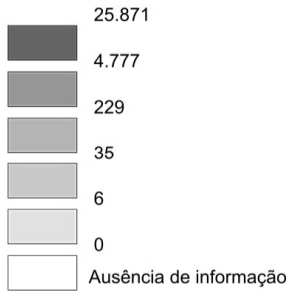

# Coronavírus - Casos em Investigação no Mundo

Fonte: OMS - Organização Mundial de Saúde - Boletim 16/04/2020

Total Óbitos até 16/04:

Novos Casos em 16/04:

Preparação dos dados - Alunos de TGI / UFPR Litoral: