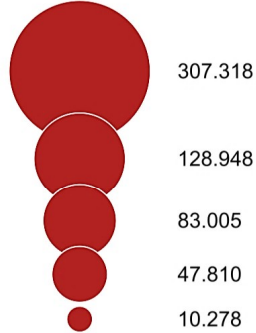

Coronavírus - Casos em Investigação no Mundo

Fonte: OMS - Organização Mundial de Saúde - Boletim 06/04/2020

Total de Óbitos até 06/04:

Total Confirmado até 06/04:

Preparação dos dados - Alunos de TGI / UFPR Litoral:
Cristieli dos S. de Melo; Everton F. Rodrigues; Odair José dos Santos

Projeção Cartográfica: Quincuncial (Peirce, 1876)
Créditos: Stefan Berwing, Bjørn Sandviks, Kevin B. Kenny

Cartografia: