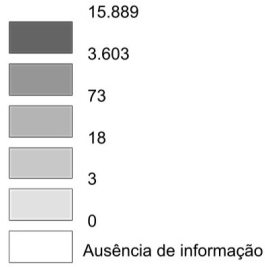

Coronavírus - Casos em Investigação no Mundo

Fonte: OMS - Organização Mundial de Saúde - Boletim 06/04/2020

Total de Óbitos até 06/04:

Total Confirmado até 06/04:

Preparação dos dados - Alunos de TGI / UFPR Litoral:
Cristieli dos S. de Melo; Everton F. Rodrigues; Odair José dos Santos